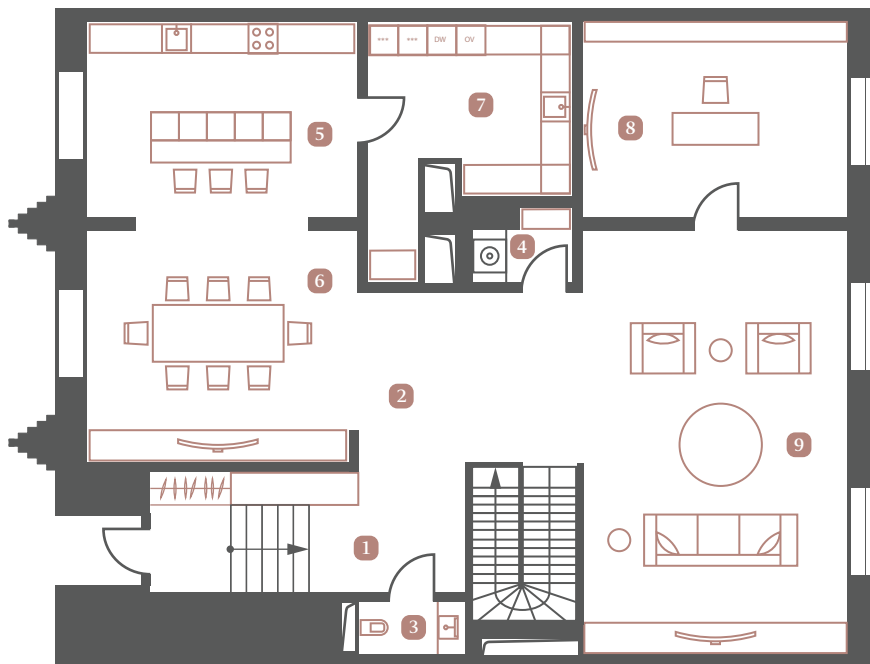

Большая Дмитровка IX

ТАУНХАУС № 69

ОСОБНЯК «СВЕТ»

1-2 ЭТАЖ, 3 СПАЛЬНИ

ОБЩАЯ ПЛОЩАДЬ 263 м²

ПЛАН 2 ЭТАЖА

ПЛАН 1 ЭТАЖА

1	Холл	13,7 м ²
2	Холл	9,82 м ²
3	Санузел	1,83 м ²
4	Постирочная	2,61 м ²
5	Кухня	18,83 м ²
6	Столовая	34,42 м ²
7	Техническая кухня	13,79 м ²
8	Кабинет	17,69 м ²
9	Гостиная	39,20 м ²
10	Лестница	6,7 м ²
11	Холл	11,82 м ²
12	Спальня	18,30 м ²
13	Ванная комната	4,86 м ²
14	Спальня	18,56 м ²
15	Ванная комната	5,32 м ²
16	Гардеробная комната	2,79 м ²
17	Спальня	26,89 м ²
18	Ванная комната	10,22 м ²
19	Гардеробная комната	5,44 м ²