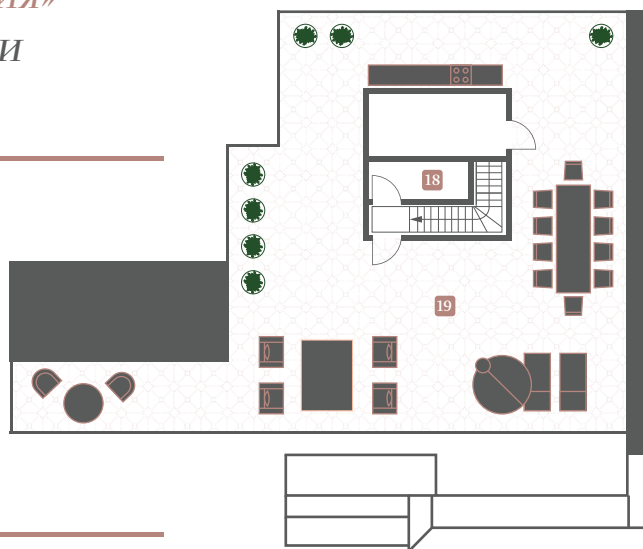

Большая Дмитровка IX

АПАРТАМЕНТ № 32

ОСОБНЯК «ИСТОРИЯ»

6 ЭТАЖ, 2 СПАЛЬНИ

ПЛОЩАДЬ 218 м²

7 ЭТАЖ

Терраса 183,69 м²

1 Холл	14,59 м ²	11 Спальня	29,61 м ²
2 Гардеробная комната	2,3 м ²	12 Ванная комната	13,92 м ²
3 Постирочная	4,32 м ²	13 Гардеробная комната	4,76 м ²
4 Санузел	3,37 м ²	14 Лестница	5,1 м ²
5 Кухня	26,77 м ²	15 Терраса	26,75 м ²
6 Гостиная-столовая	63,43 м ²	16 Терраса	43,01 м ²
7 Гардеробная комната	6,82 м ²	17 Балкон	11,7 м ²
8 Ванная комната	5,92 м ²	18 Кладовая на крыше	4,09 м ²
9 Спальня	18,25 м ²	19 Терраса на крыше	183,69 м ²
10 Гардеробная комната	19,06 м ²		